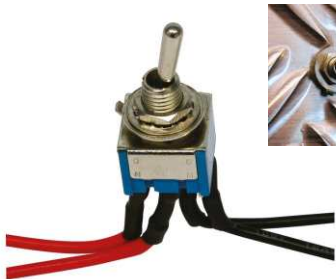

Art. 055904 - Gr. 7 / S

Art. 055911 - Gr. 8 / M

Art. 055928 - Gr. 9 / L

Art. 055935 - Gr. 10 / XL

Art. 055942 - Gr. 11 / XXL

siehe Werkstattzubehör

## Schalter Ein/Aus 12 V / 20 A Metall

- ◆ Mikro Ein/Aus-Schalter mit Aluminiumhebel und Kunststoffsockel
- ◆ 12 Volt, bis max. 20 Ampere
- ◆ Durchmesser Montagebohrung 12 mm
- ◆ mit 4 vormontierten Kabeln