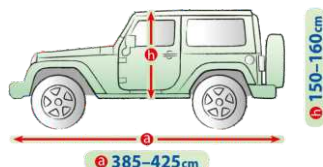

Mobile Garage Geländewagen

- oberer Bereich aus 100% wasserabweisendem Material mit Mikroporen
- Seiten aus schwer wasserdurchlässigem, atmungsaktivem Material
- zusätzliche Lüftungsöffnungen zum Entweichen der angesammelten Feuchtigkeit
- der Allwetterschutz für Ihr Fahrzeug
- der Bezug schützt den empfindlichen Lack zuverlässig vor saurem Regen, Vogelkot, Sonnenstrahlung (UV), Wind, Schnee, Raureif usw.
- sichere Befestigung dank Kordelzug
- mit praktischer, verschleißbarer Aufbewahrungstasche
- Material 100% PP

Art.-Nr. 845833 - Gr. M

siehe Kfz-Abdeckungen